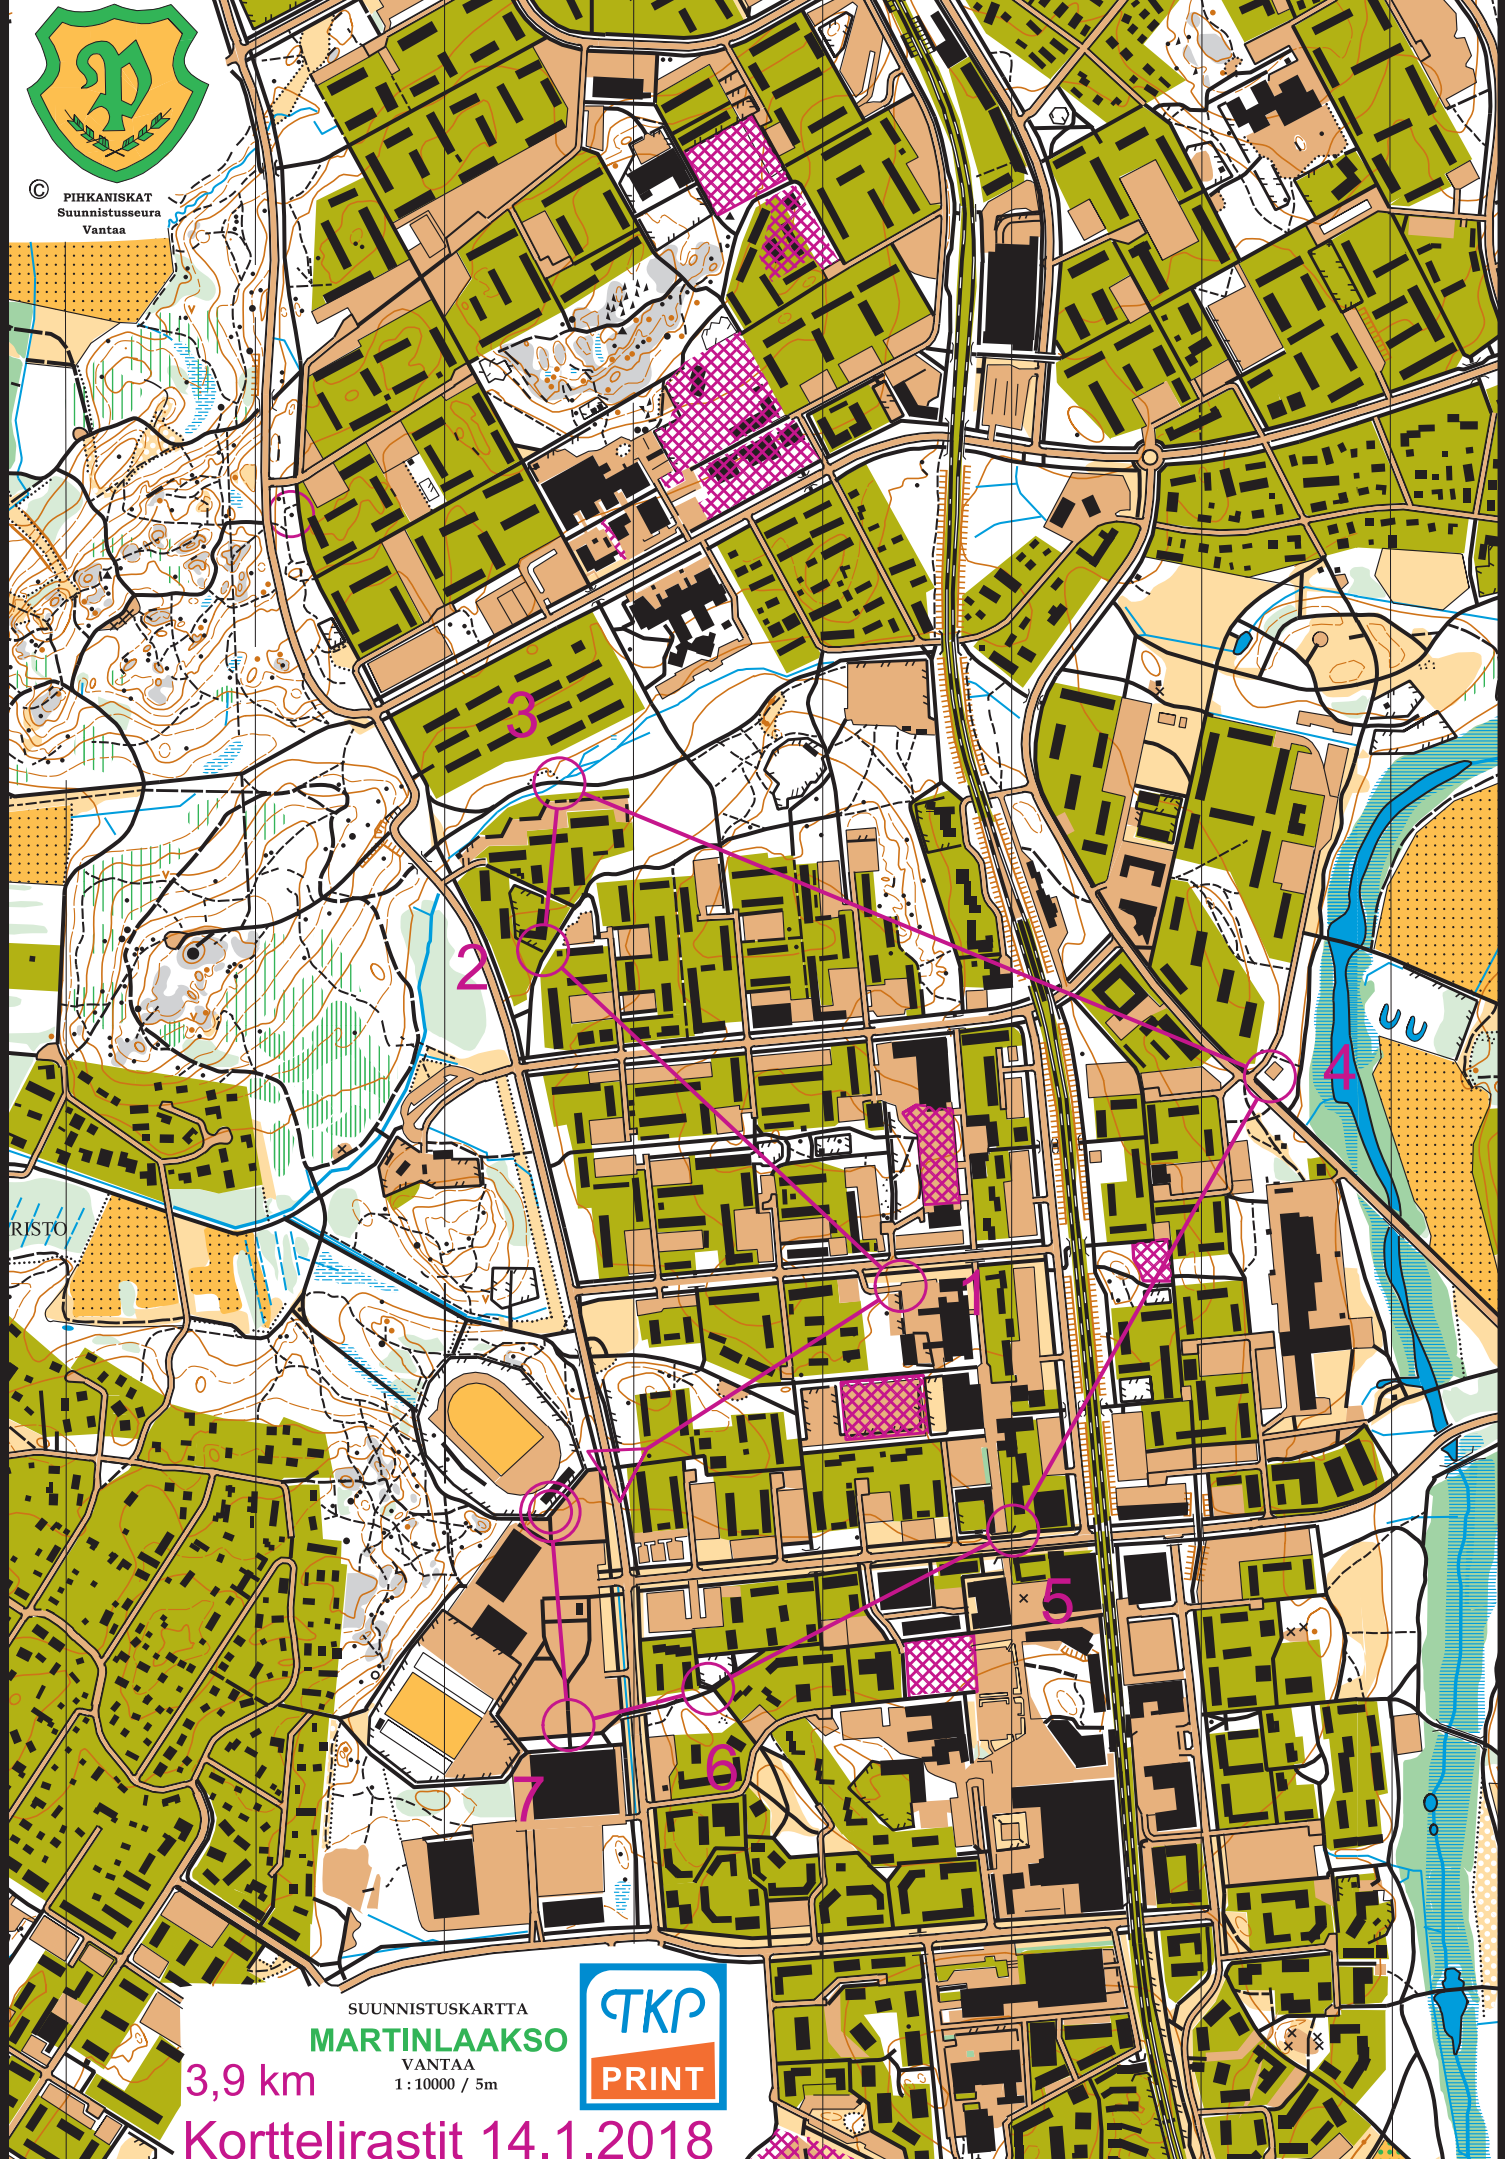

© PIHKANISKAT  
Suunnistusseura  
Vantaa

SUUNNISTUSKARTTA  
**MARTINLAAKSO**  
VANTAA  
1:10000 / 5m

3,9 km

Korttelirastit 14.1.2018