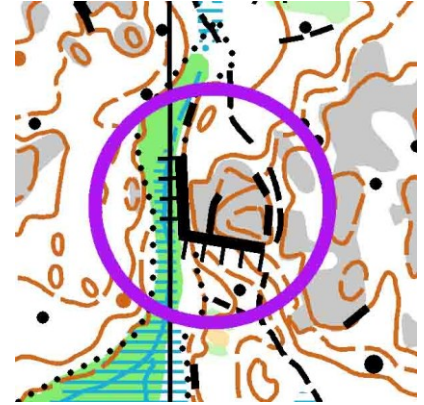

43 Ylempien jyrkänteiden väli

44 Vesikuoppa

45 Avokalliokumpareen länsijuuri

46 Kumpareen koillisjuuri

47 Kumpareen eteläjuuri

48 Avosuon pohjoislaita

49 Polun haara

80 Sola

89 Koillisen notkon yläosa

Maali: Tien pää

Liite 2. Muutamia kuvia maastosta ja kartalta

Vaikka maapohja on pääosin hyvää, löytyy ainakin suoraan puskeville myös jonkinasteisia esteratoja.

Viime viikolla suot pääosin kantoivat, mutta onneksi vastapainoksi on tarjolla myös hieman korkeuseroja.