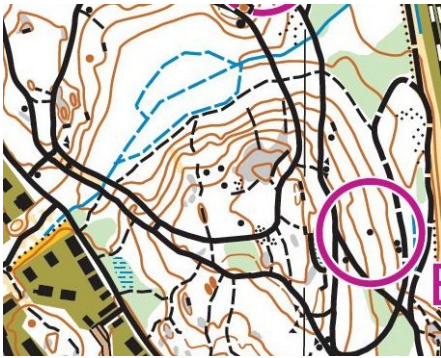

#### **Lisätiedot:**

[pihkaniskat.fi/suomi102](http://pihkaniskat.fi/suomi102)

[syysroga@gmail.com](mailto:syysroga@gmail.com)

+358 41 526 9693

**Liitteet:**  
*Liite 1. Muutamia kuvia maastosta ja kartalta*  
*Liite 2. Rastimääritteet*  
*Liite 3. Ilmoittautuneet joukkueet*

Liite 1. Muutamia kuvia maastosta ja kartalta

Kartan käyräväli on 2,5 metriä, joten korkeuserot ovat varsin maltillisia.

Osa ojista tulvii! Reitinvalinnoissa kannattaa suosia varmoja siltakiertoja.

Olisiko kompassista jotain hyötyä?