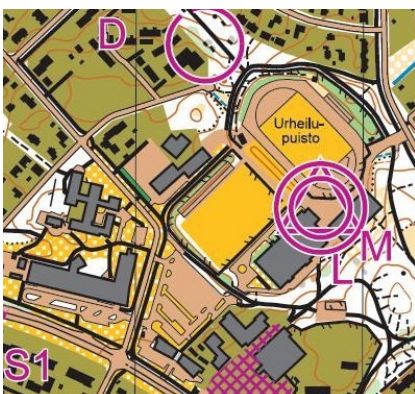

Liite 1. Muutamia kuvia maastosta ja kartalta

Kartan käyräväli on 2,5 metriä, joten korkeuserot ovat varsin maltillisia.

Osa ojista tulvii! Reitinvalinnoissa kannattaa suosia varmoja siltakiertoja.

Olisiko kompassista jotain hyötyä?

Golfkentät on merkitty oliivinvihreällä, joten niille meno on **KIELLETTY!**

Paikoitellen pisteiden eteen joutuu hieman nostelemaan jalkojaan.

Maali ja lähtö on kisakeskuksessa.

Tutustu etukäteen rastien S1, S3 ja A..D merkityksiin.